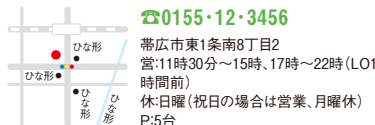

写真1点(角版)
※組み写真・合成写真・
イラスト・ロゴ不可

写真説明(22W)

写真1点(角版)
※ロゴ可 ※イラスト不可

リニューアル

インポートショップ Chai (チャイ)
☎0000-00-0000

ショップデータ
・店名・電話番号

「スペシャルニュース
プラスJAGA」は
ロゴマークが入ります。

カテゴリに
添った内容
(白抜文字・イラスト・
写真不可)
※文字サイズ
最低7ポイント以上

MAP
※QRコード可

クーポン
お会計より10%OFF
※他のサービスとの併用不可

フェイスブックマーク

※クーポンを利用しない場合
フリースペースを拡大

ショップデータ
・住所・営業時間
・定休日・席数・駐車場
・ホームページアドレス

タイアップ NEW OPEN

〈1/3Pサイズ〉(横186mm×縦74mm)

※組み写真・合成写真・イラスト・ロゴ不可

見出し(35W)

☎0155-12-3456
帯広市東1条南8丁目2
営:11時30分~15時、17時~22時(L.O1
時間前)
休:日曜(祝日の場合は営業、月曜休)
P:5台

海鮮イタリアン とかち

イタリアンとワインをゆったりと味わう○○20W

おしゃれで落ち着いた雰囲気の店内。本格イタリアンが気
軽に楽しめ、小皿料理のタパスが豊富。ランチセットは前菜・パ
スタ、ドリンク、デザート付きで1,200円。ディナーはコースもご用
意。テラス、個室、ソファ席などさまざまなシーンで利用できます。