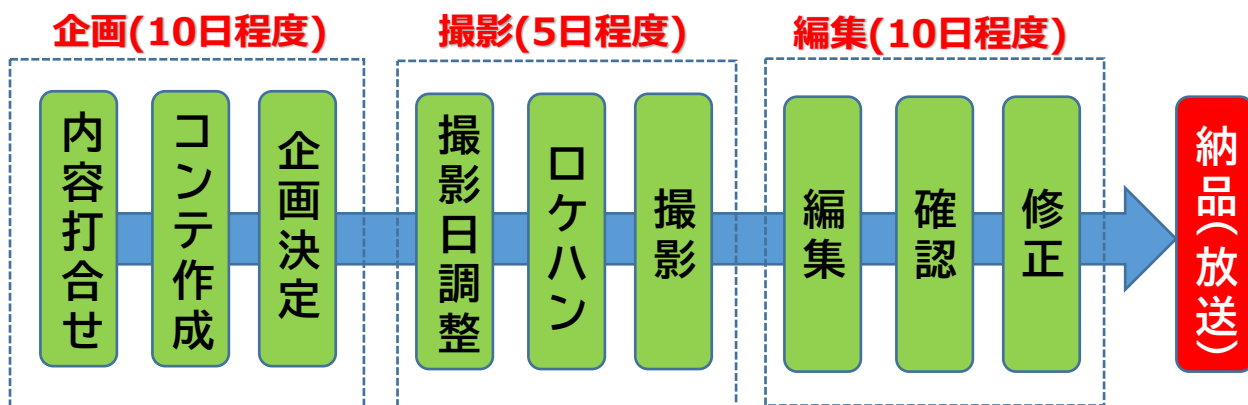

「コミチャン」テレビCM制作

CM制作基本料金(スポット・長尺)

各番組内で放送するCM制作を承ります。

スポットCM制作料(15秒・30秒)

150,000円(税別)/1本 (撮影・編集込み)

長尺CM制作料(1分～5分)

・1～2分CM

200,000円(税別)/1本 (撮影・編集込み)

・3～5分CM

250,000円(税別)/1本 (撮影・編集込み)

※撮影や編集内容などにより、料金に変更になります。

※CM放送料とのセット割引あり(要相談)

※コミチャンCMとは別に、ビデオパッケージ制作も承ります。(別途見積)

【制作 基本スケジュール】

※企画内容によってはスケジュールに変更が御座います。