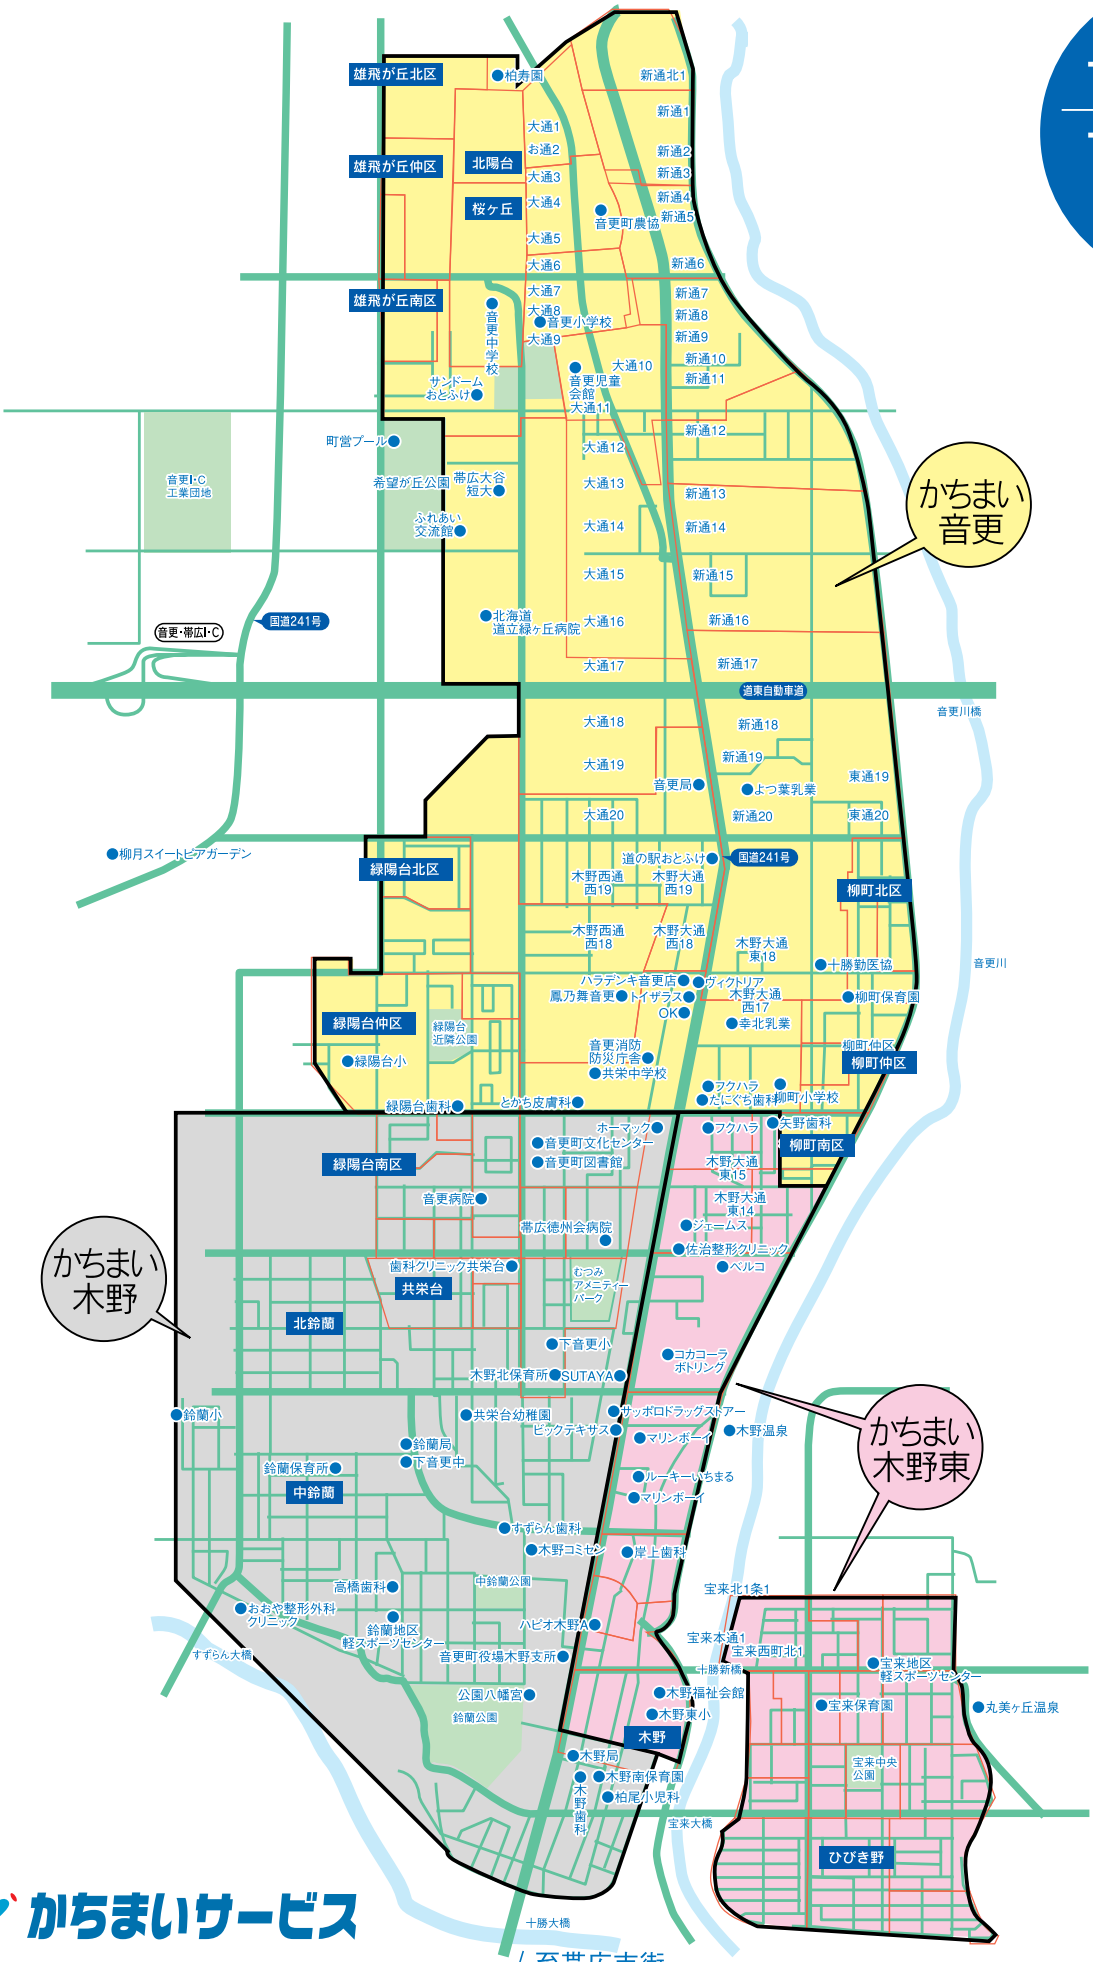

# 音更町市街地エリア

かちまい  
音更

かちまい  
木野東

かちまい  
木野

●線南中